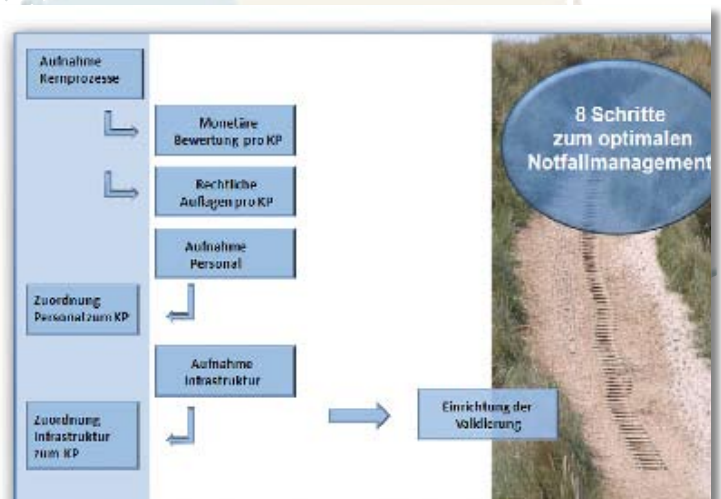

8 Schritte zum fertigen IT-Notfallmanagement

KONTAKT:

CONTECHNET Ltd.
Lübecker Strasse 13
D-30880 Laatzen

Tel. +49 (0) 5102 9383 60

info@contech.net.de
www.contech.net.de